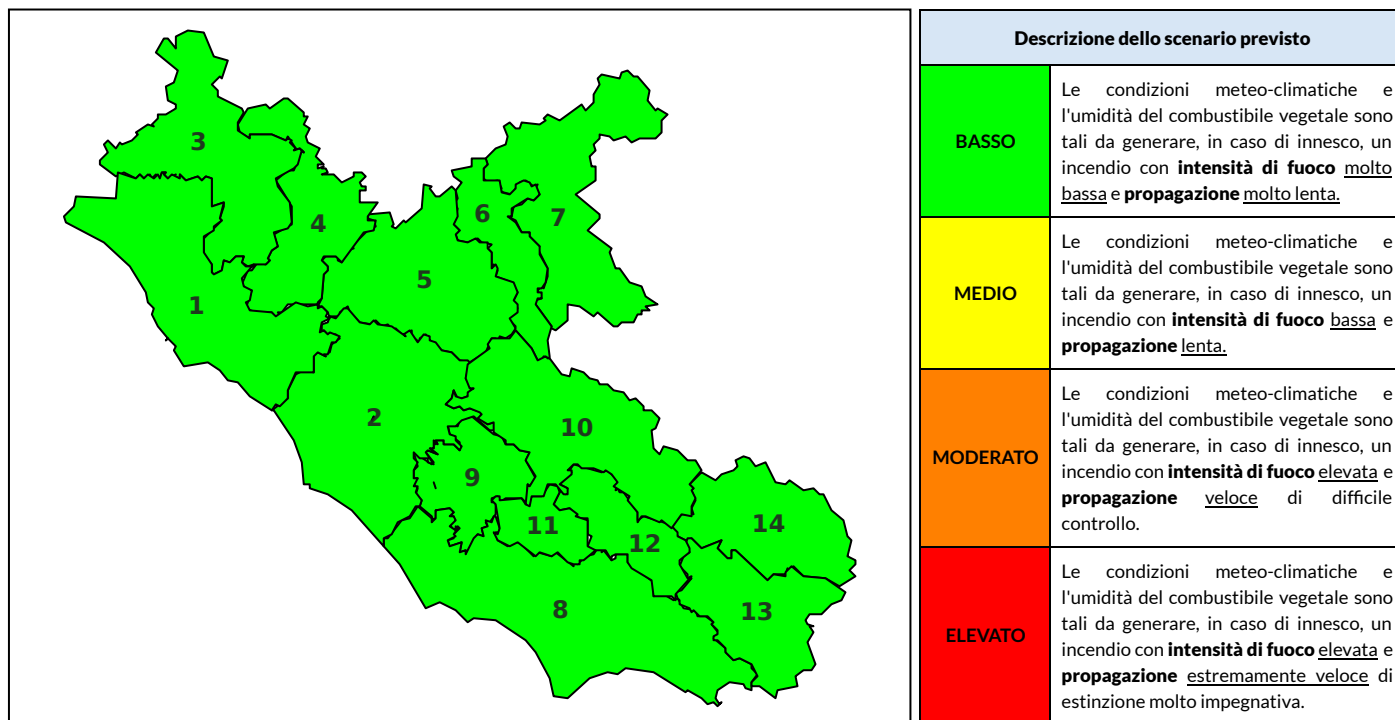

### Previsioni per oggi 11-10-2024

Livello di pericolosità da incendio boschivo per Zona di Allerta AIB

Bollettino emesso nel periodo della campagna AIB Lazio sulla base del modello previsionale RISICOLazio, sviluppato in collaborazione con Fondazione CIMA, che fornisce un supporto per la valutazione della Pericolosità da incendio boschivo aggregata sulle Zone di Allerta AIB, approvate come parte integrante del Piano AIB Lazio 2020-2022 con DGR n° 270 del 15/05/2020. Il dettaglio della distribuzione dei Comuni nelle Zone AIB è consultabile al link [https://protezionecivile.regione.lazio.it/zone\\_allerta\\_aib\\_comuni/](https://protezionecivile.regione.lazio.it/zone_allerta_aib_comuni/). Le Norme Comportamentali per la popolazione sono consultabili al link [https://protezionecivile.regione.lazio.it/norme\\_comportamentali\\_aib/](https://protezionecivile.regione.lazio.it/norme_comportamentali_aib/).

Zona AIB	1	2	3	4	5	6	7	8	9	10	11	12	13	14
Livello Pericolosità	BASSO	BASSO	BASSO	BASSO	BASSO	BASSO	BASSO	BASSO	BASSO	BASSO	BASSO	BASSO	BASSO	BASSO

NOTE

Zona AIB	1	2	3	4	5	6	7	8	9	10	11	12	13	14
Livello Pericolosità	BASSO	BASSO	BASSO	BASSO	BASSO	BASSO	BASSO	BASSO	BASSO	BASSO	BASSO	BASSO	BASSO	BASSO