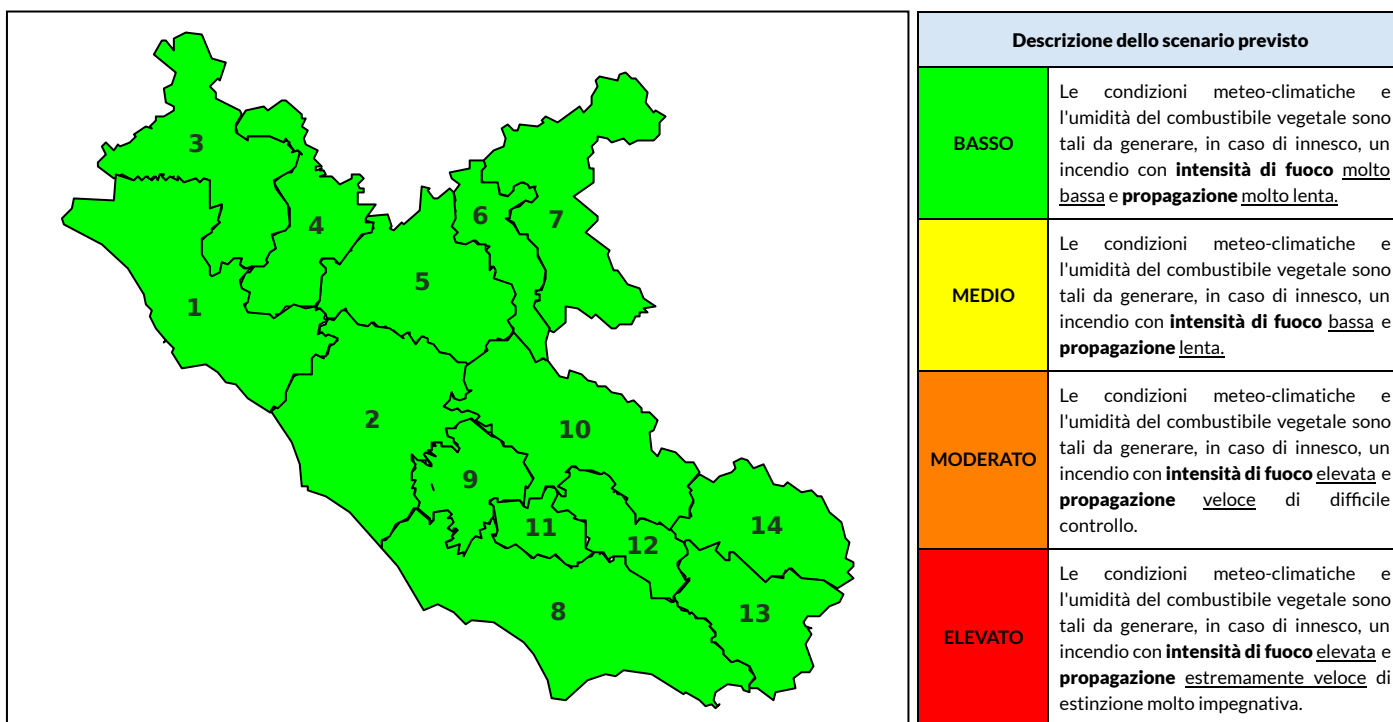

## BOLLETTINO DI PERICOLOSITA' DA INCENDI BOSCHIVI

### Previsioni per oggi 11-10-2024

Livello di pericolosità da incendio boschivo per Zona di Allerta AIB

Bollettino emesso nel periodo della campagna AIB Lazio sulla base del modello previsionale RISICOLazio, sviluppato in collaborazione con Fondazione CIMA, che fornisce un supporto per la valutazione della Pericolosità da incendio boschivo aggregata sulle Zone di Allerta AIB, approvate come parte integrante del Piano AIB Lazio 2020-2022 con DGR n° 270 del 15/05/2020. Il dettaglio della distribuzione dei Comuni nelle Zone AIB è consultabile al link [https://protezionecivile.regione.lazio.it/zone\\_allerta\\_aib\\_comuni/](https://protezionecivile.regione.lazio.it/zone_allerta_aib_comuni/). Le Norme Comportamentali per la popolazione sono consultabili al link [https://protezionecivile.regione.lazio.it/norme\\_comportamentali\\_aib/](https://protezionecivile.regione.lazio.it/norme_comportamentali_aib/).

Zona AIB	1	2	3	4	5	6	7	8	9	10	11	12	13	14
Livello Pericolosità	BASSO	BASSO	BASSO	BASSO	BASSO	BASSO	BASSO	BASSO	BASSO	BASSO	BASSO	BASSO	BASSO	BASSO

NOTE